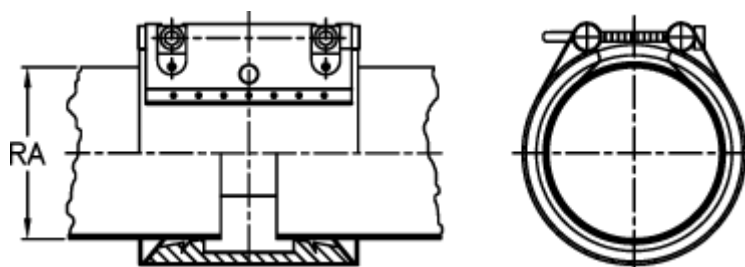

Varenummer: 025838440188  
Beskrivelse: Norma Connect Kobling  
FLEX E W2 Ø=188,0 NBR, 23,5 bar

## Mål

---

Note = Kontakt os for yderligere informationer.

RA = 188.0